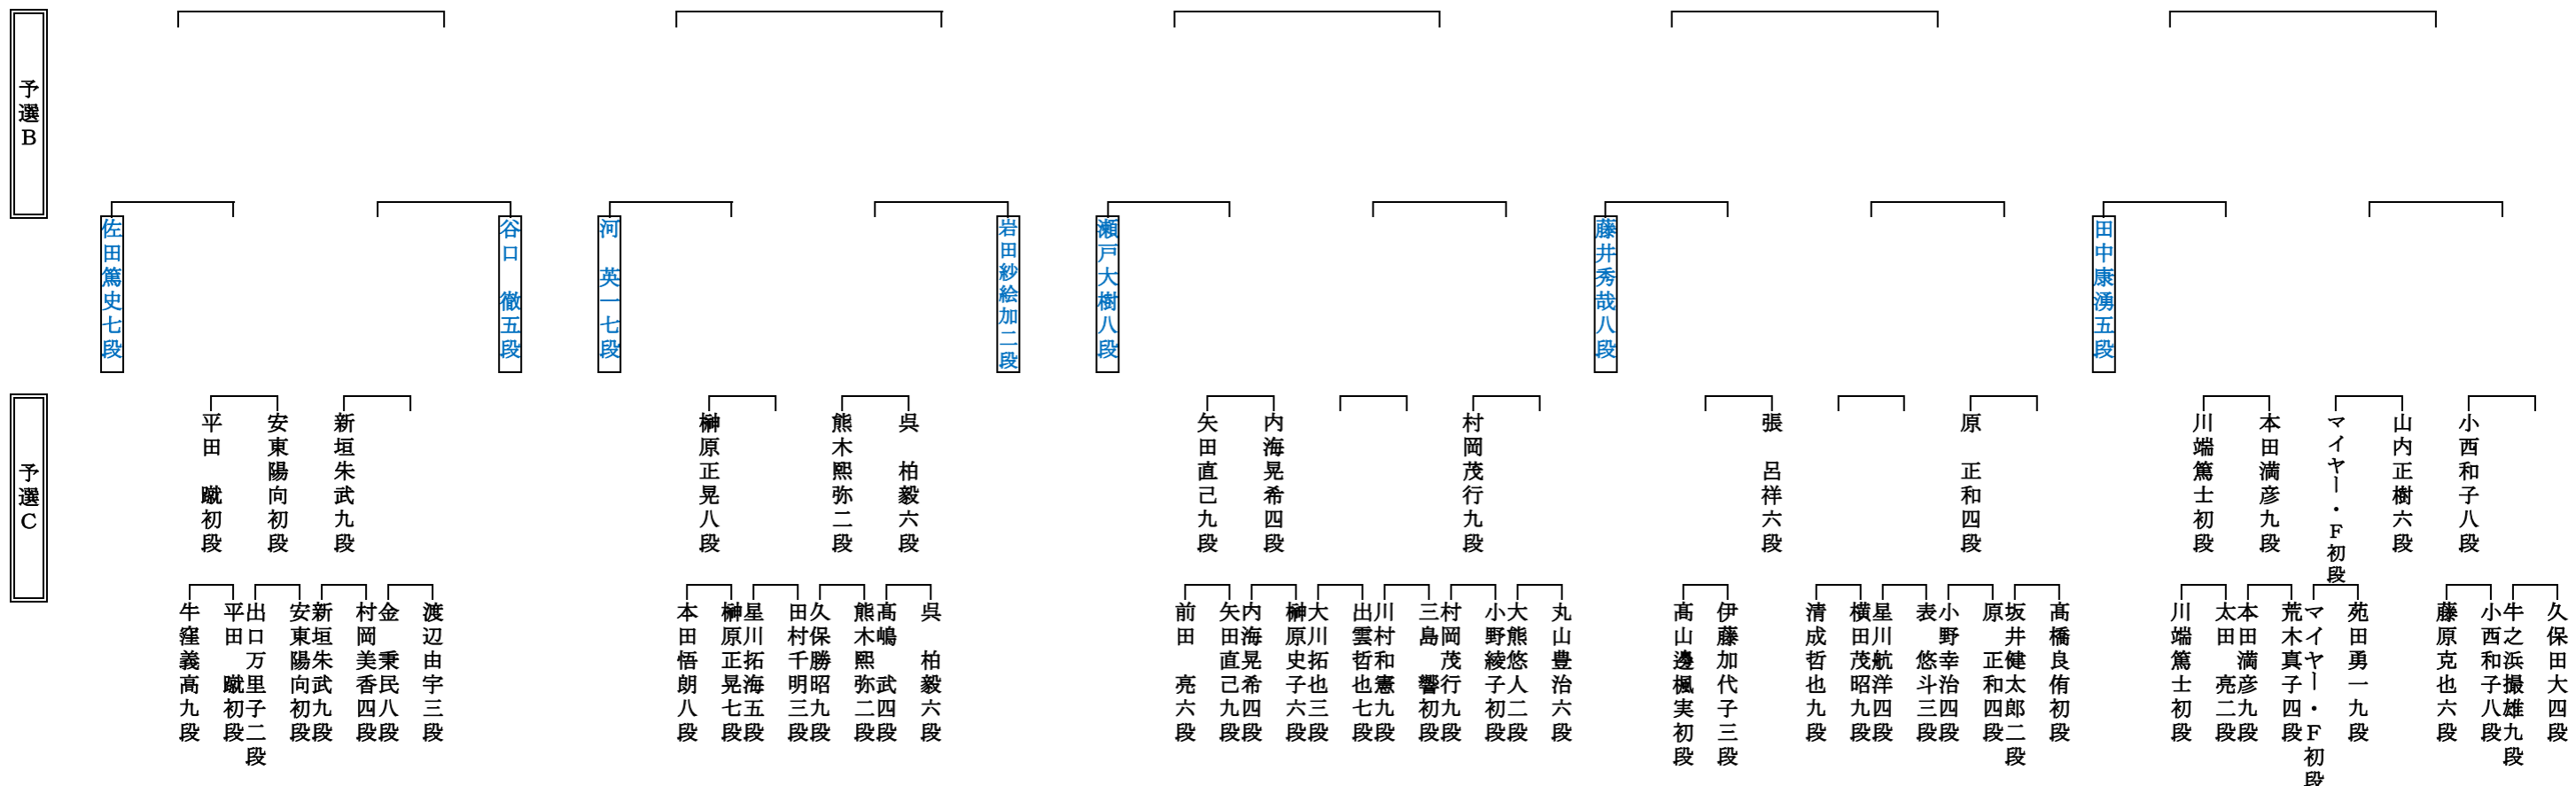

# 第51期名人戦予選B・C組み合わせ表①

【主催】朝日新聞社、日本棋院、関西棋院

抽選:2025.1.28  
更新:2025.2.26

全互先	先番6目半コミ出し
持時間	各3時間
秒読み	残り5分より (秒読み時計使用)

前期リーグ在籍 村川大介九段・余正麒八段

(抽選立会 楠原史子 理事)

# 第51期名人戦予選B・C組み合わせ表②

【主催】朝日新聞社、日本棋院、関西棋院

抽選:2025.1.28  
更新:2025.2.26

全互先	先番6目半コミ出し
持時間	各3時間
秒読み	残り5分より (秒読み時計使用)

前期リーグ在籍 村川大介九段・余正麒八段

(抽選立会 榑原史子 理事)