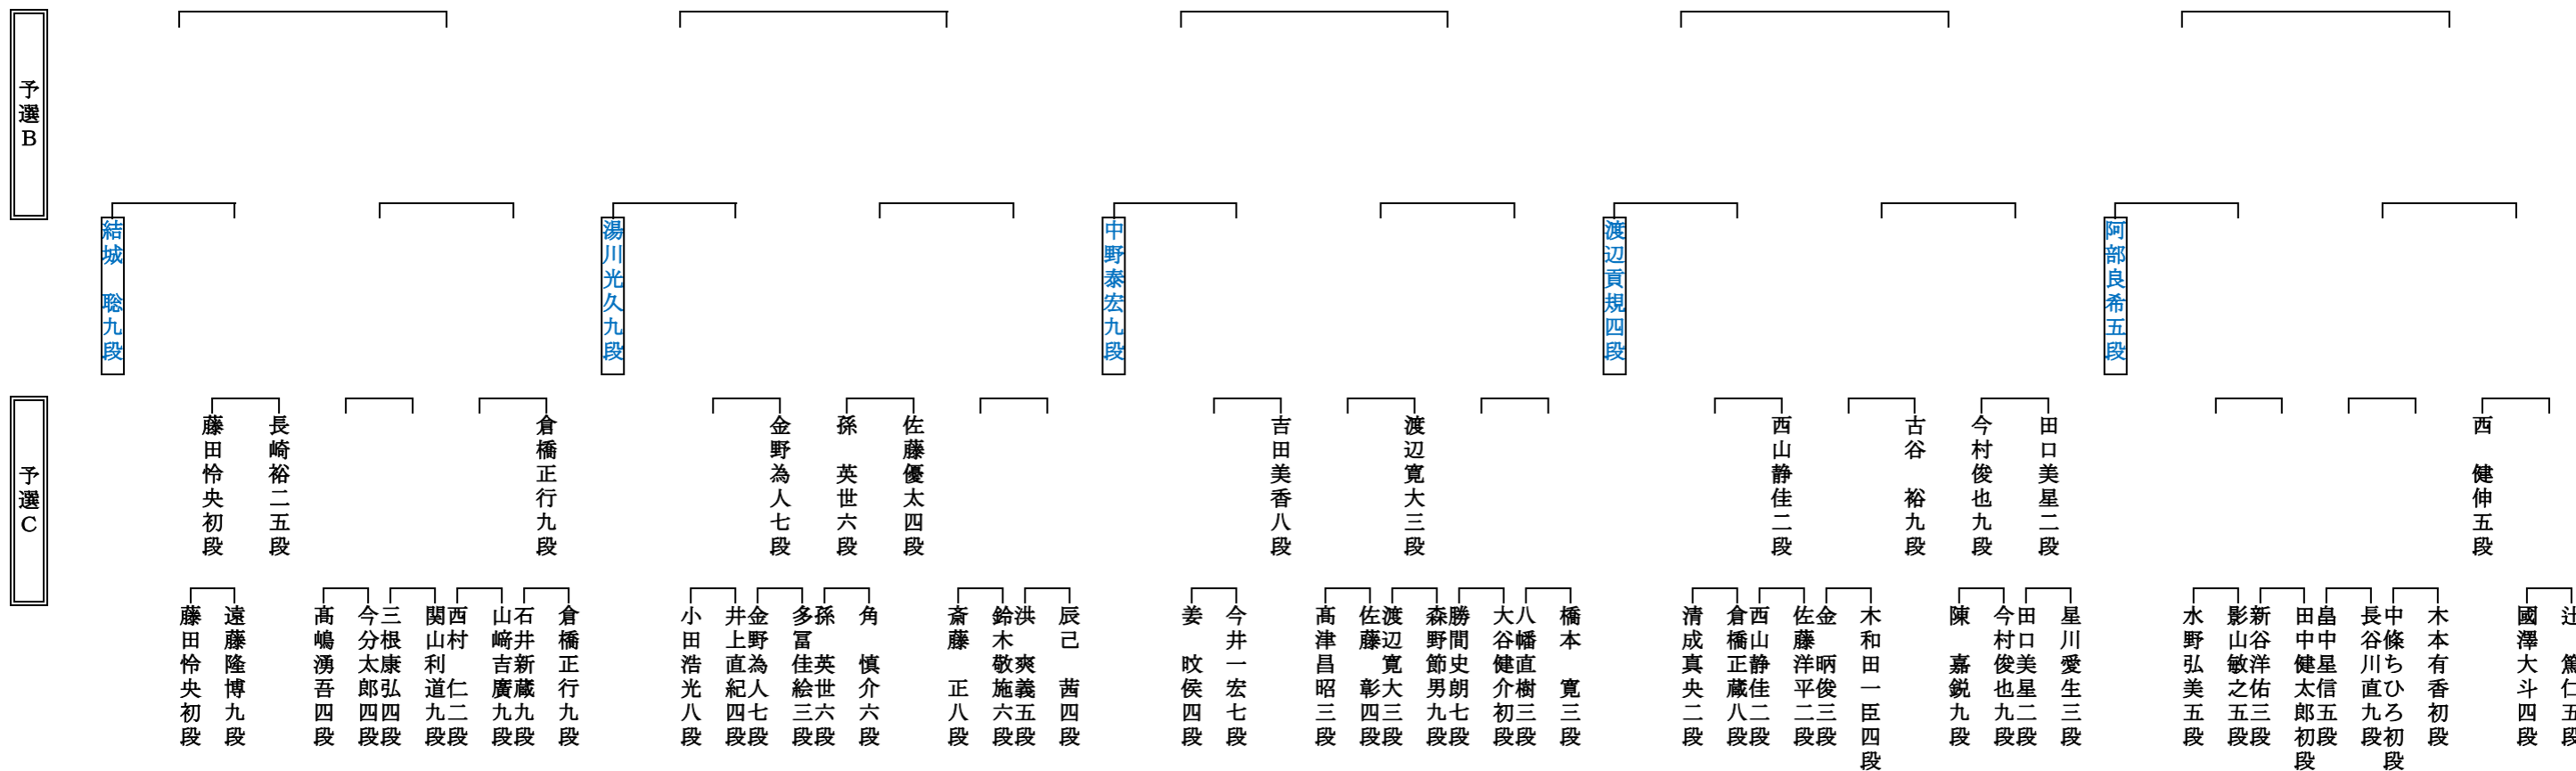

# 第51期名人戦予選B・C組み合わせ表①

【主催】朝日新聞社、日本棋院、関西棋院

抽選:2025.1.28  
更新:2025.2.26

全互先	先番6目半コミ出し
持時間	各3時間
秒読み	残り5分より (秒読み時計使用)

前期リーグ在籍 村川大介九段・余正麒八段

(抽選立会 楠原史子 理事)

# 第51期名人戦予選B・C組み合わせ表②

【主催】朝日新聞社、日本棋院、関西棋院

抽選:2025.1.28  
更新:2025.2.26

全互先	先番6目半コミ出し
持時間	各3時間
秒読み	残り5分より (秒読み時計使用)

前期リーグ在籍 村川大介九段・余正麒八段

(抽選立会 榑原史子 理事)