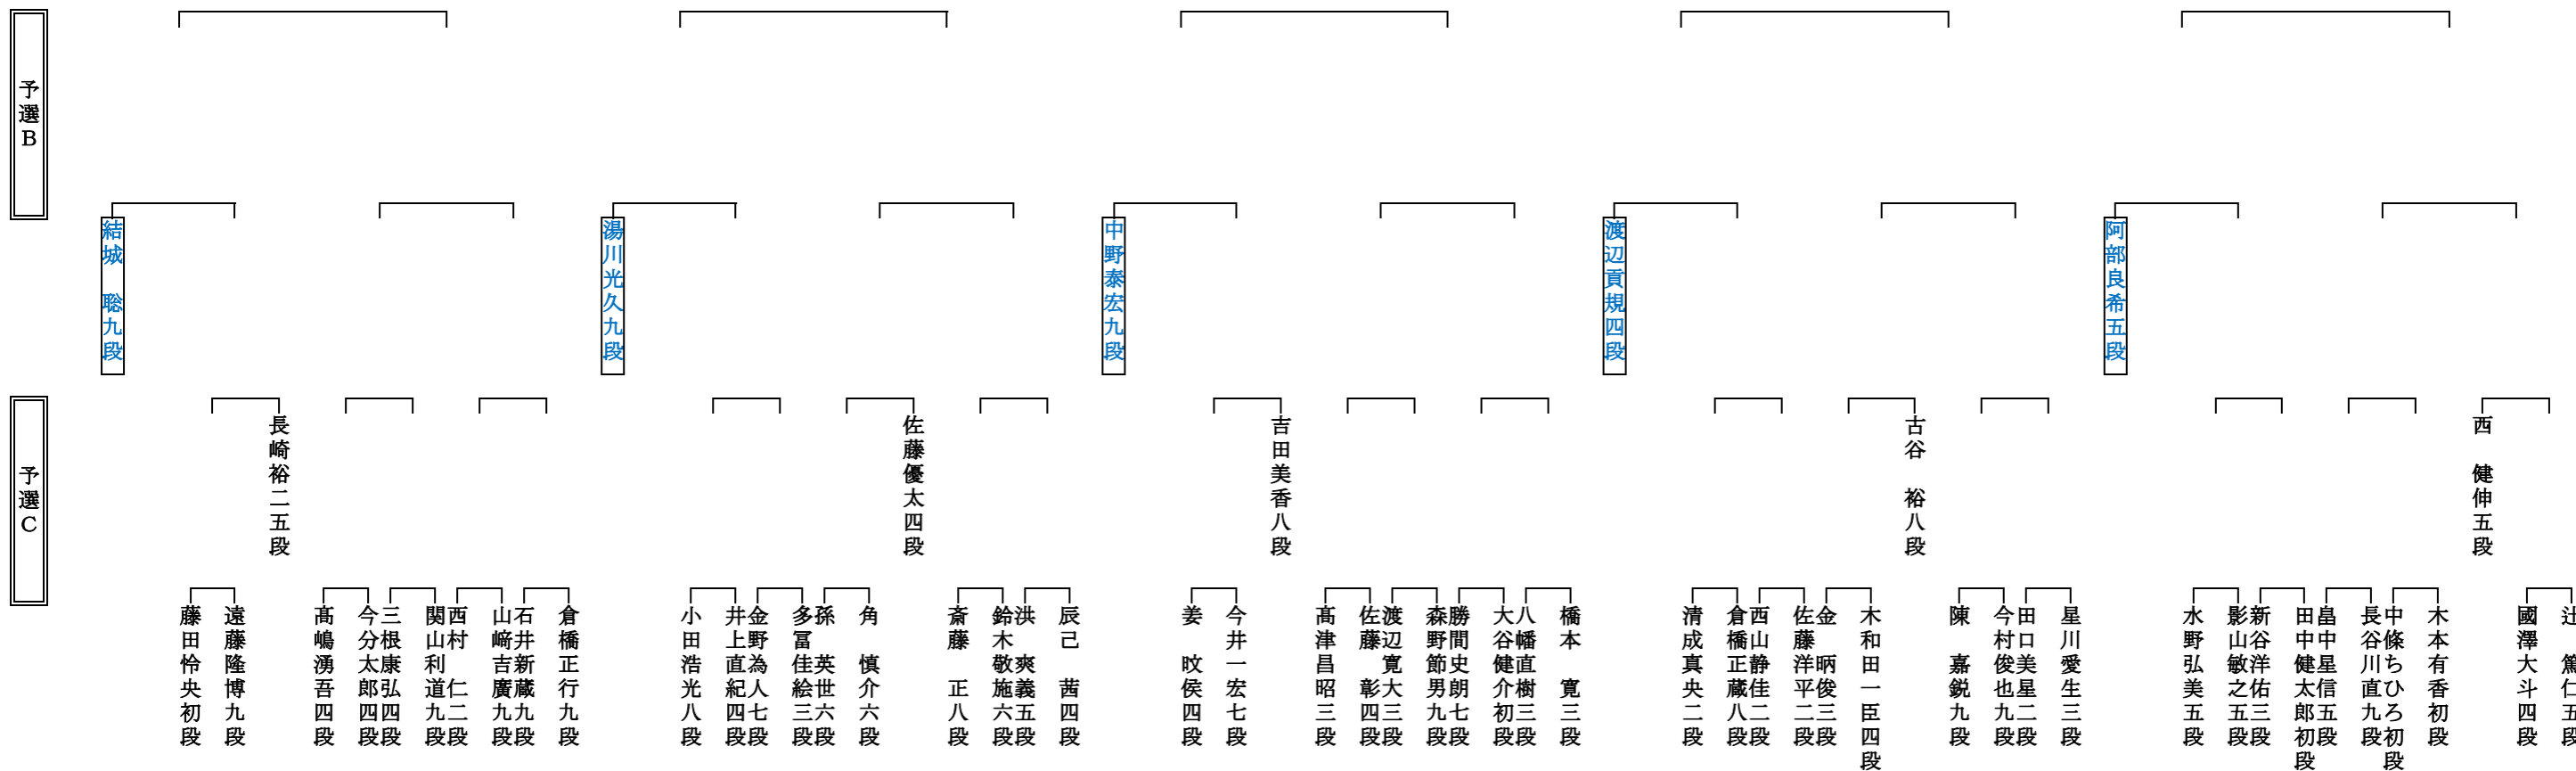

第51期名人戦予選B・C組み合わせ表①

抽選:2025.1.28
更新:

全互先	先番6目半コミ出し
持時間	各3時間
秒読み	残り5分より (秒読み時計使用)

前期リーグ在籍 村川大介九段・余正麒八段

(抽選立会 榊原史子 理事)

第51期名人戦予選B・C組み合わせ表②

抽選:2025.1.28
更新:

全互先	先番6目半コミ出し
持時間	各3時間
秒読み	残り5分より (秒読み時計使用)

前期リーグ在籍 村川大介九段・余正麒八段

(抽選立会 榑原史子 理事)