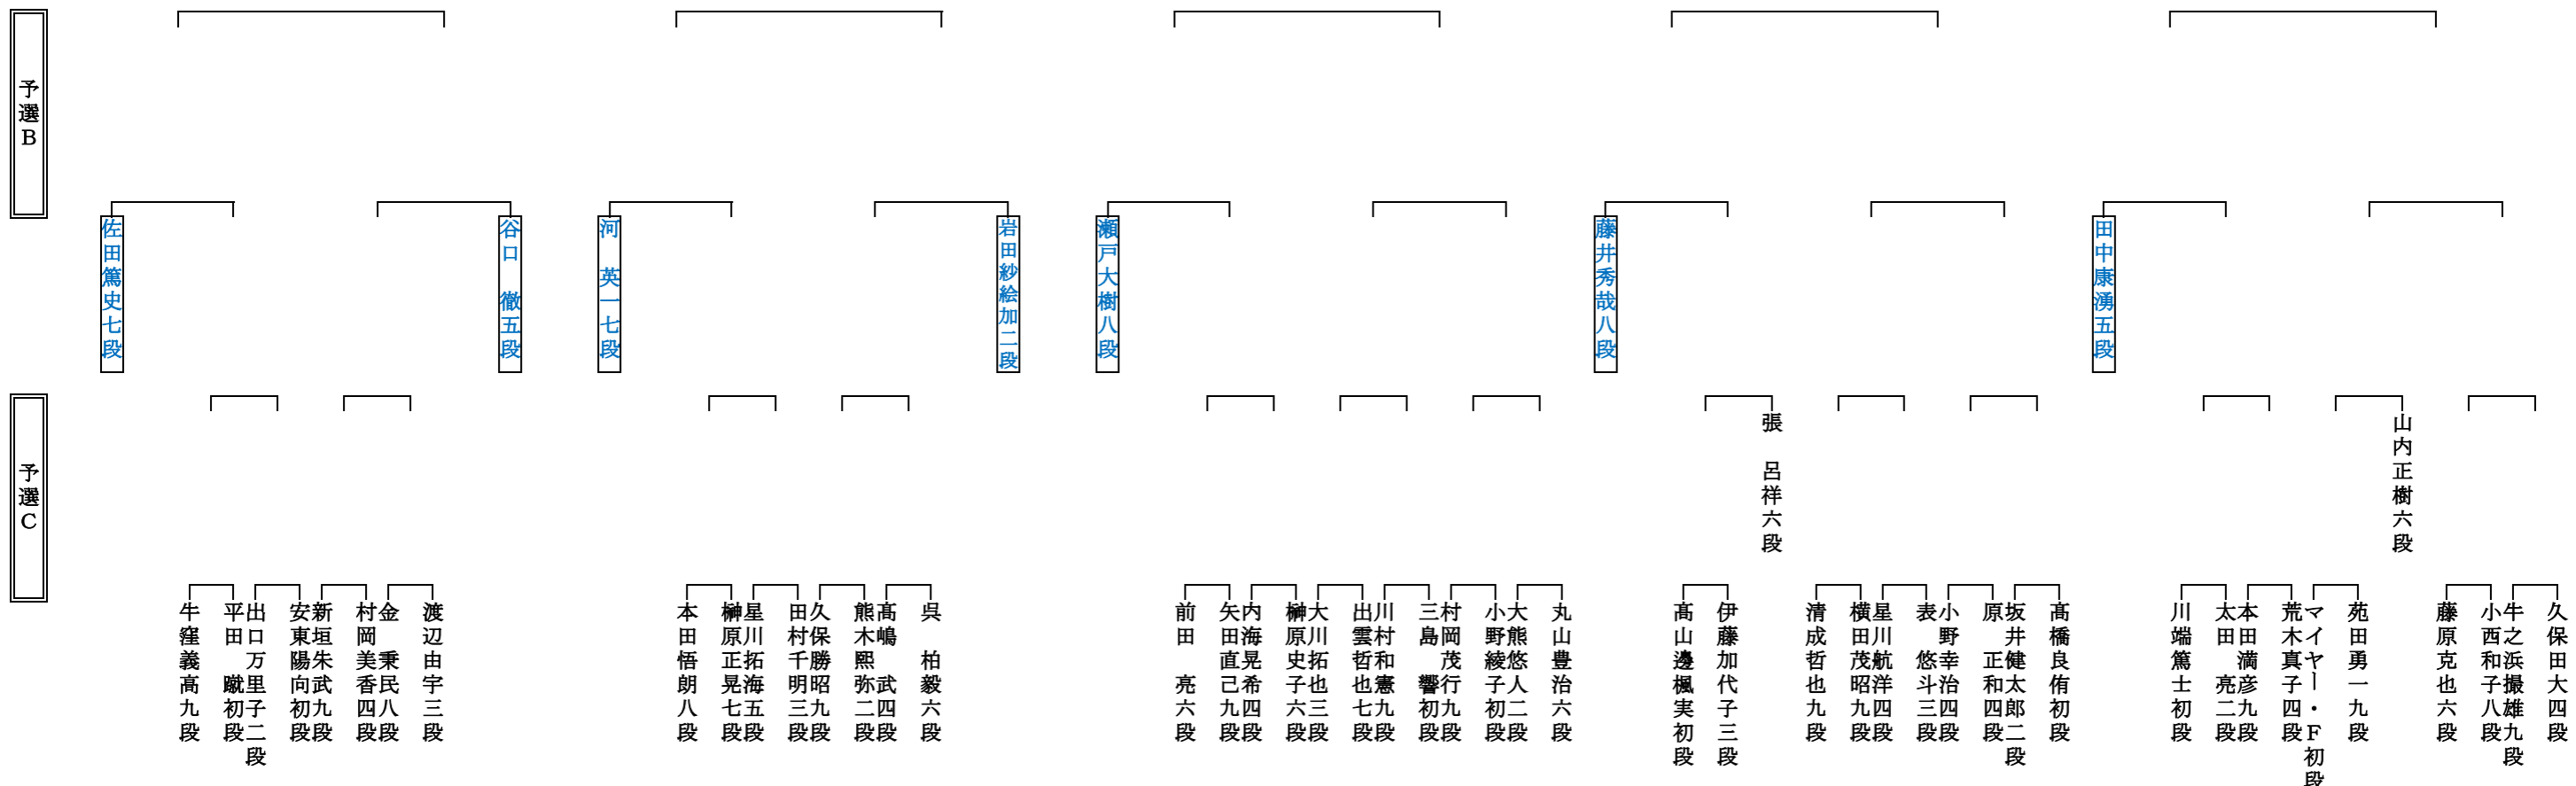

第51期名人戦予選B・C組み合わせ表①

抽選:2025.1.28
更新:

全互先	先番6目半コミ出し
持時間	各3時間
秒読み	残り5分より (秒読み時計使用)

前期リーグ在籍 村川大介九段・余正麒八段

(抽選立会 榊原史子 理事)

第51期名人戦予選B・C組み合わせ表②

抽選:2025.1.28
更新:

全互先	先番6目半コミ出し
持時間	各3時間
秒読み	残り5分より (秒読み時計使用)

前期リーグ在籍 村川大介九段・余正麒八段

(抽選立会 榑原史子 理事)