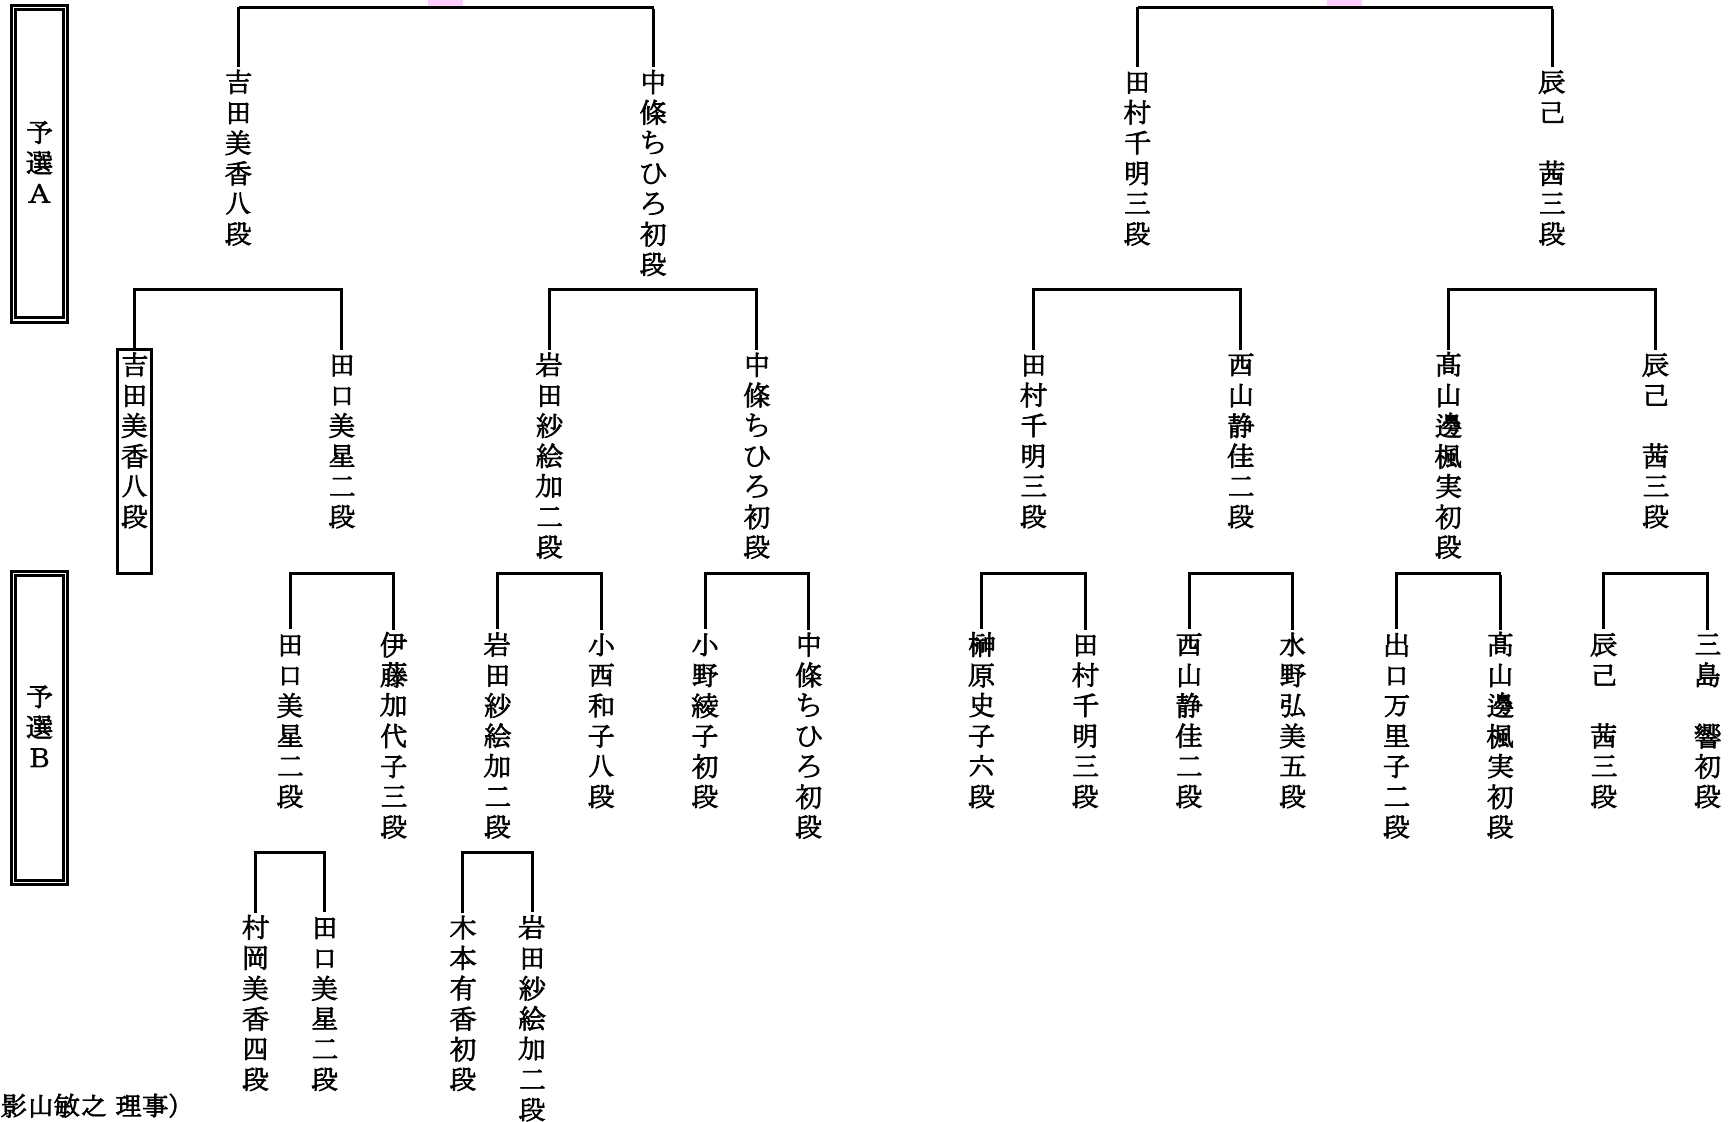

第28期ドコモ杯女流棋聖戦予選A・B組み合わせ表

全互先 先番6目半コミ出し
 持時間 各1時間
 残り5分より秒コミ

① 吉田美香八段

② 辰己 茜三段

抽選:2024.7.22

更新:2024.9.12

(抽選立会 影山敏之 理事)