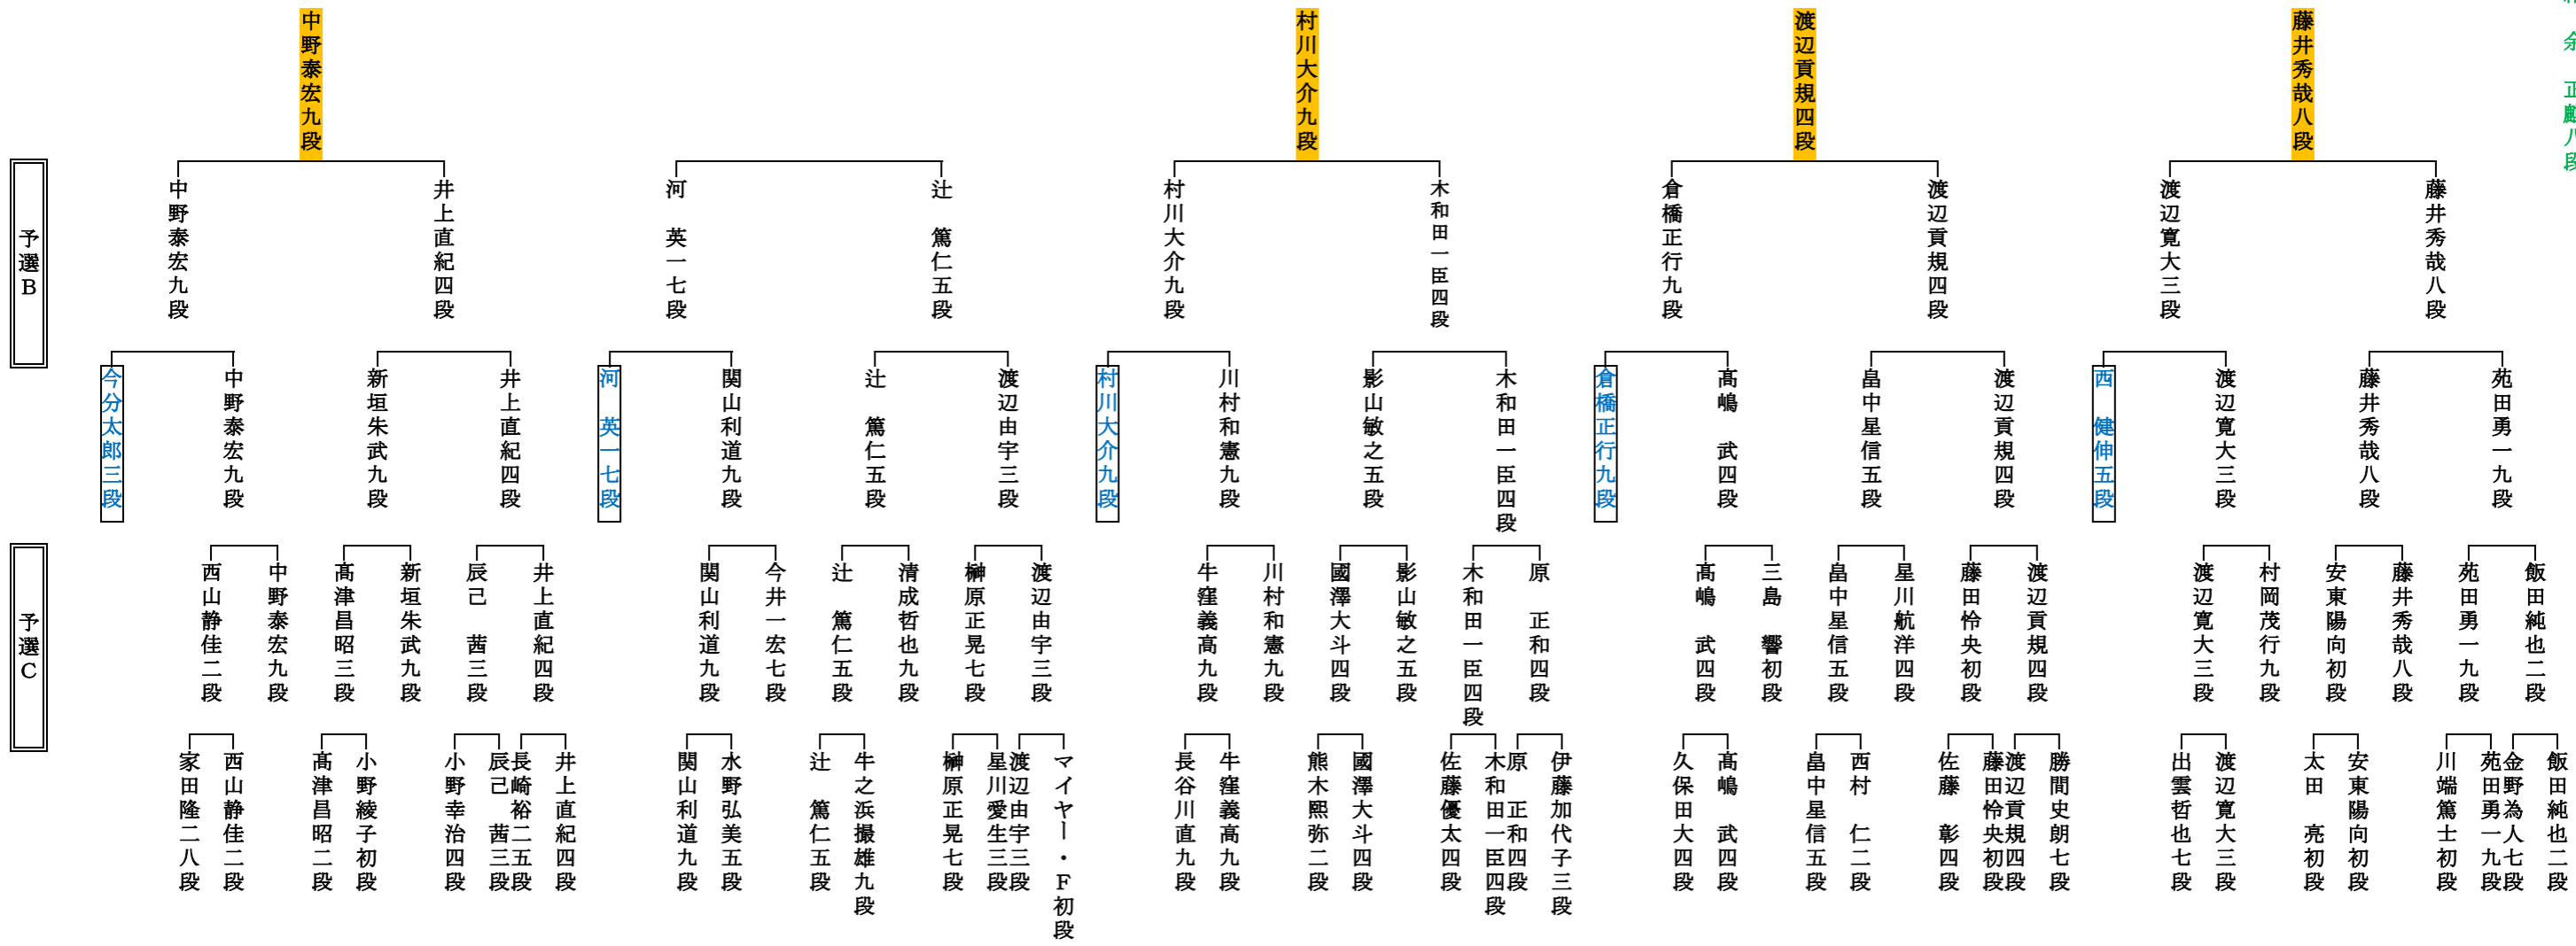

# 第50期名人戦予選B・C組み合わせ表①

抽選:2023.12.22  
更新:2024.6.19

全	互	先	先番6目半コミ出し
持	時	間	各3時間
秒	読	み	残り5分より (秒読み時計使用)

予選Aシード  
前期リーグ在籍  
余正麒八段  
結城 聡九段・佐田篤史七段・田中康湧四段

(抽選立会 榑原史子 理事)

# 第50期名人戦予選B・C組み合わせ表②

抽選:2023.12.22  
更新:2024.6.19

全	互	先	先番6目半コミ出し
持	時	間	各3時間
秒	読	み	残り5分より (秒読み時計使用)

予選Aシード  
前期リーグ在籍  
余正麒麟八段  
結城 聡九段・佐田篤史七段・田中康湧四段

(抽選立会 榑原史子 理事)