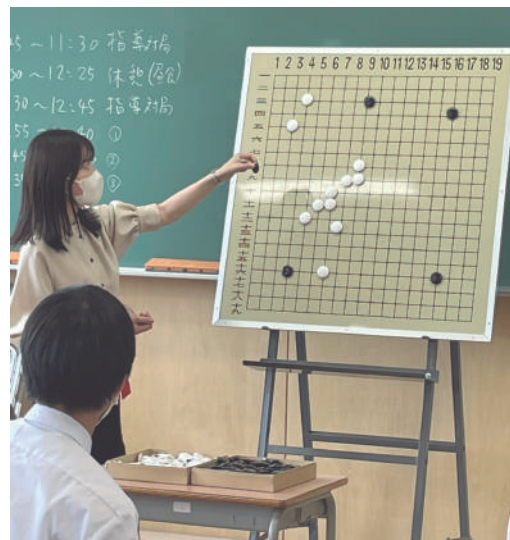

## 初級教室

4月に新しく初級教室がスタートします！  
実は多かった「入門卒業後すぐ位の人が通えるところはないですか？」というご希望にぴったりの教室です。この春から新しくはじめてみませんか？

**日時** 毎週月曜日 16:00～18:00

初回：4月3日（月）開始予定

**対象** 初級者の方（高校生以上）

布石・手筋・死活などの基本内容を勉強していきます。  
入門を卒業して19路盤で打ち始めたくらいの方  
(20～10級)が目安です。

講師指導風景（一例・参考画像）