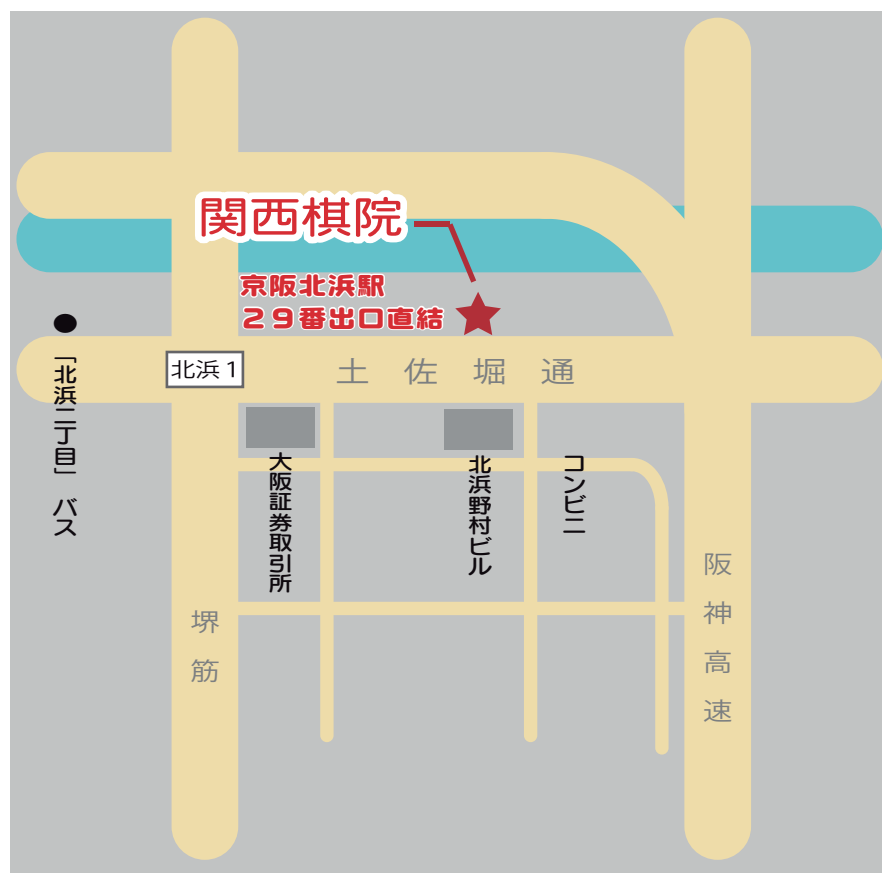

最初はルールを覚えるために、  
もっと小さくかんたんな  
9路盤からスタートします。

先生のわかりやすい指導で、  
始めたその日から  
囲碁を楽しむことができます。

## アクセス

### 所在地

大阪府中央区北浜1-1-14  
北浜一丁目平和ビル5F

### バス

大阪シティバス62系統  
「大阪駅前」より  
「北浜二丁目」下車 東へ徒歩五分