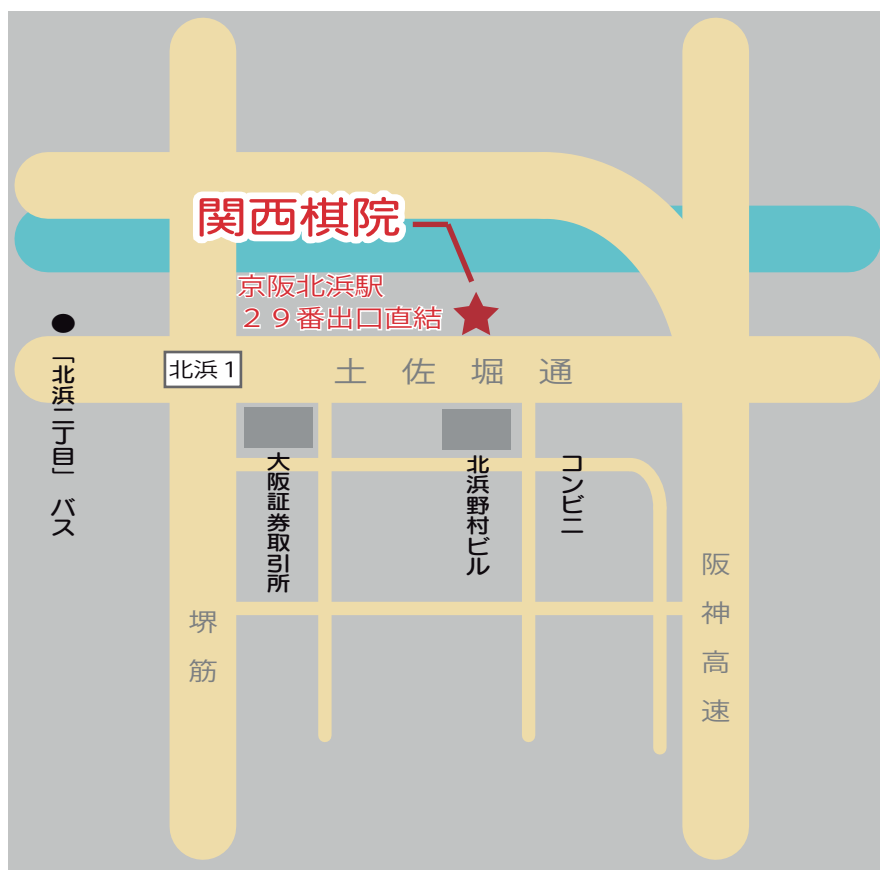

これは19路盤という大きな盤ですが、最初はもっと小さくかんたんな9路盤からスタートしますので、ご安心ください。

## アクセス

### 所在地

大阪府中央区北浜1-1-14  
北浜一丁目平和ビル5F

### バス

大阪シティバス62系統  
「大阪駅前」より  
「北浜二丁目」下車 東へ徒歩五分