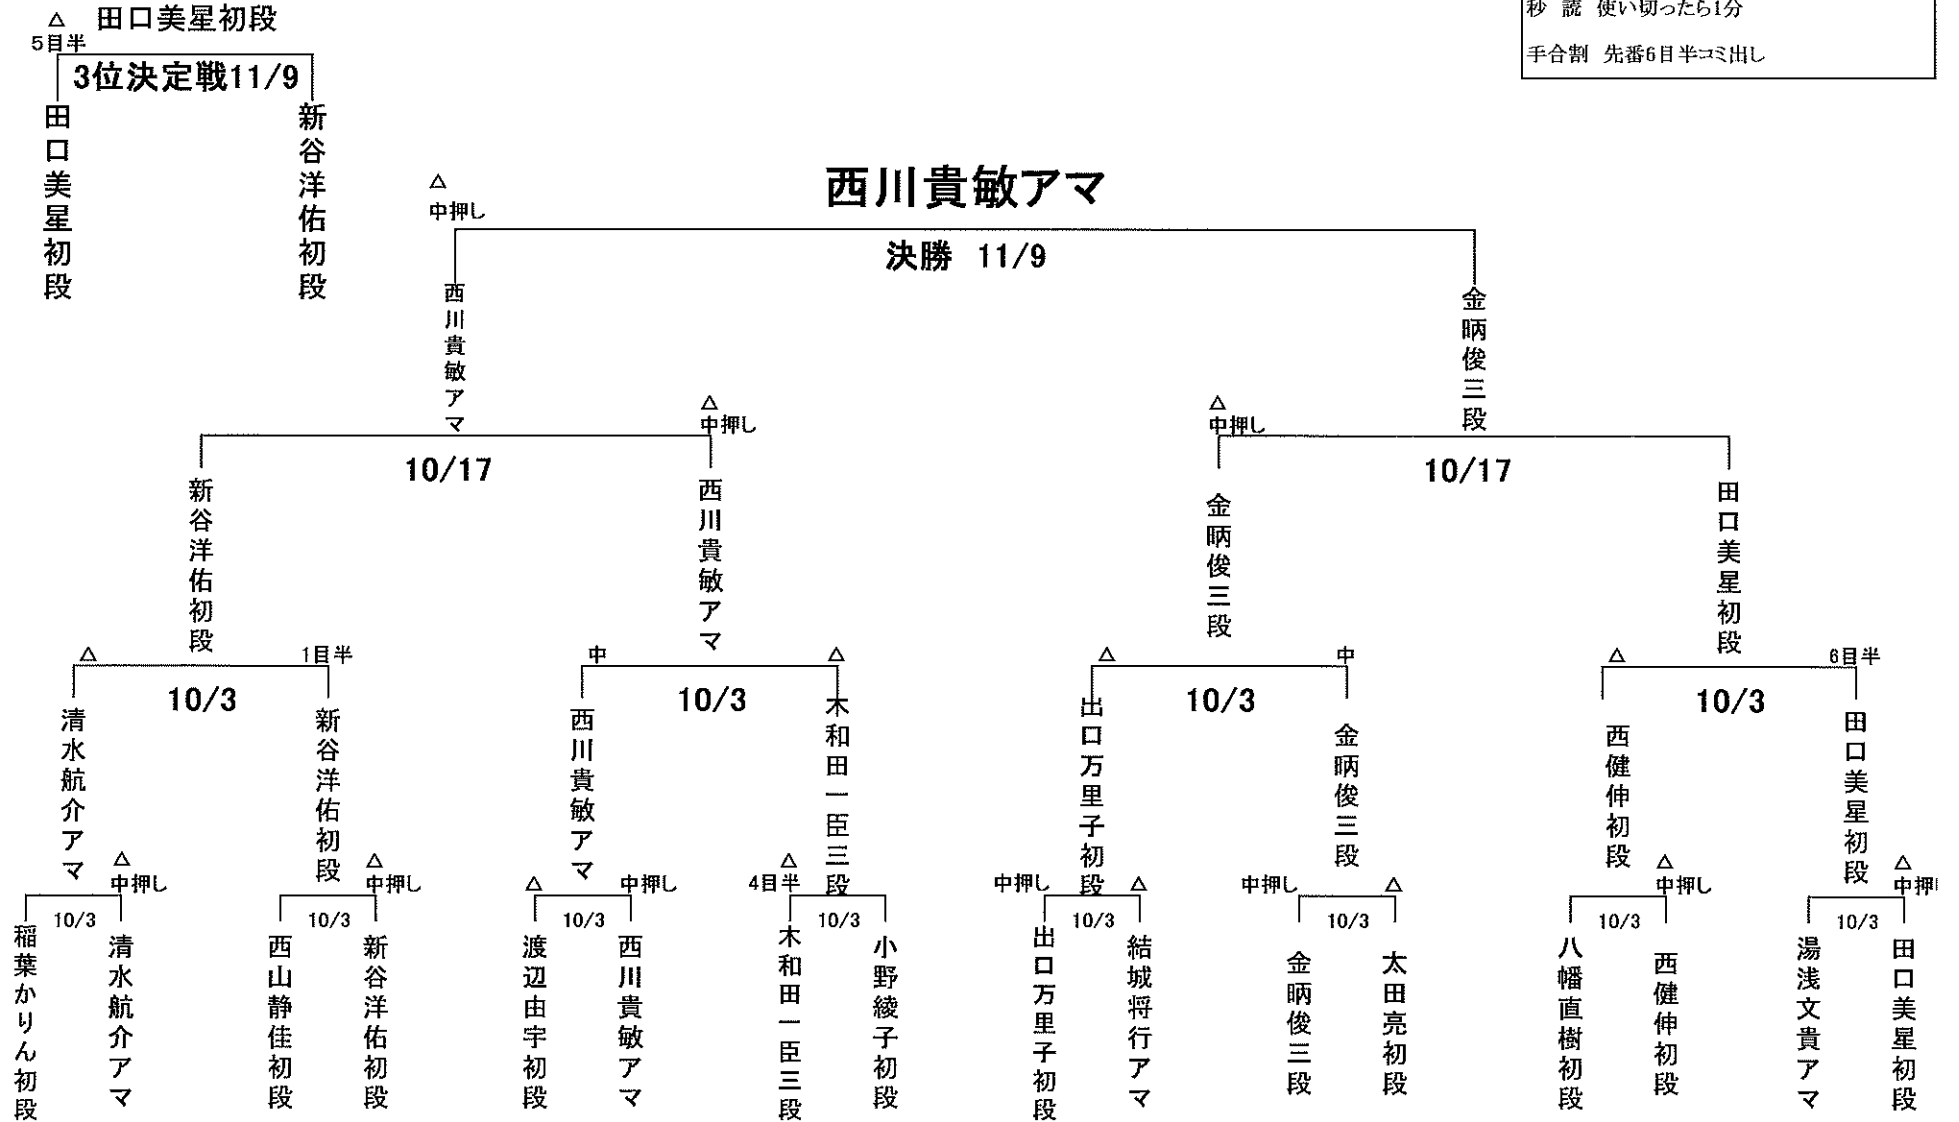

# 第1回 谷口杯 トーナメント表

H28.9.20

持時間 1、2回戦30分 3回戦以降1時間

秒読 使い切ったら1分

手合割 先番6目半コミ出し

(抽選立会 今村俊也理事)